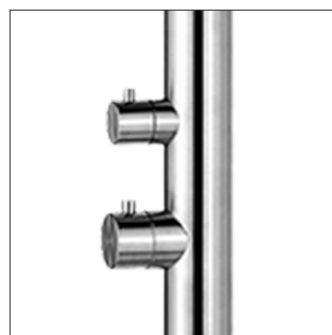

DOCCIA-QUARTU-INOX

8025431016835

27

Con attacchi a scomparsa

PESO

13,6 Kg

COLORE

Inox

COLLEGAMENTO

acqua calda - acqua fredda