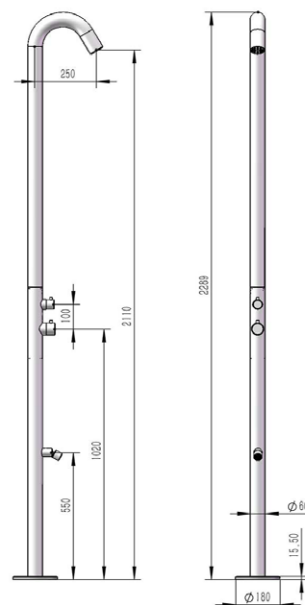

## DESCRIZIONE

Doccia da interno ed esterno Quartu in Acciaio Satinata Inox AISI 316

Soffione interno e Lavapiedi

Attacchi a Scomparsa C-Box

### ENGLISH

QUARTU indoor and outdoor shower in satin stainless steel AISI 316.

Internal shower head, foot washer.

Hidden C-Box connections.

### ESPAÑOL

Dusche für den Außenbereich Sined Quartu aus Edelstahl Aisi Inox 316 gebürstet Dusche mit Warm- und Kaltwasserzulauf, Duschkopf, Umsteller und Fußwaschhahn aus Edelstahl Aisi 304 Verdeckte Anschlüsse am Sockel mit C-Box

# 27

Con attacchi a scomparsa

**PESO**

13,6 Kg

**COLORE**

Inox

**COLLEGAMENTO**

acqua calda - acqua fredda