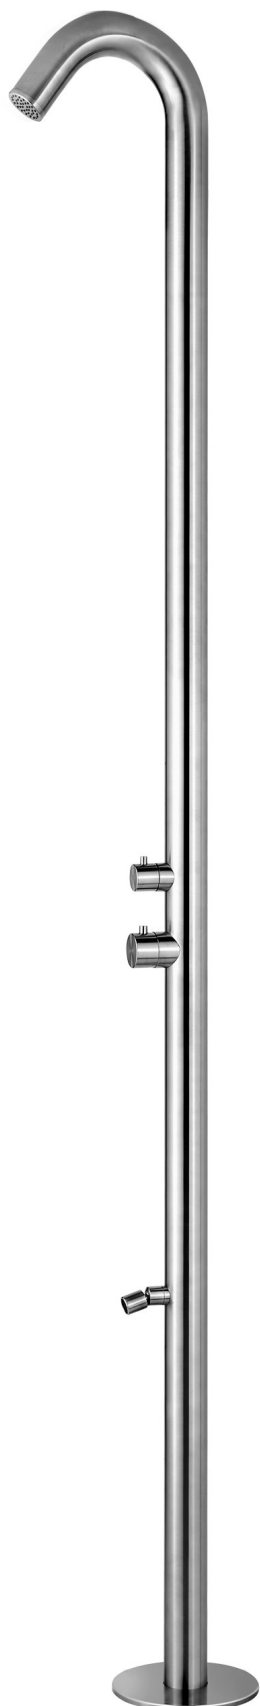

DOCCIA-QUARTU-INOX

8025431016835

27

Con attacchi a scomparsa

PESO

13,6 Kg

COLORE

Inox

COLLEGAMENTO

acqua calda - acqua fredda